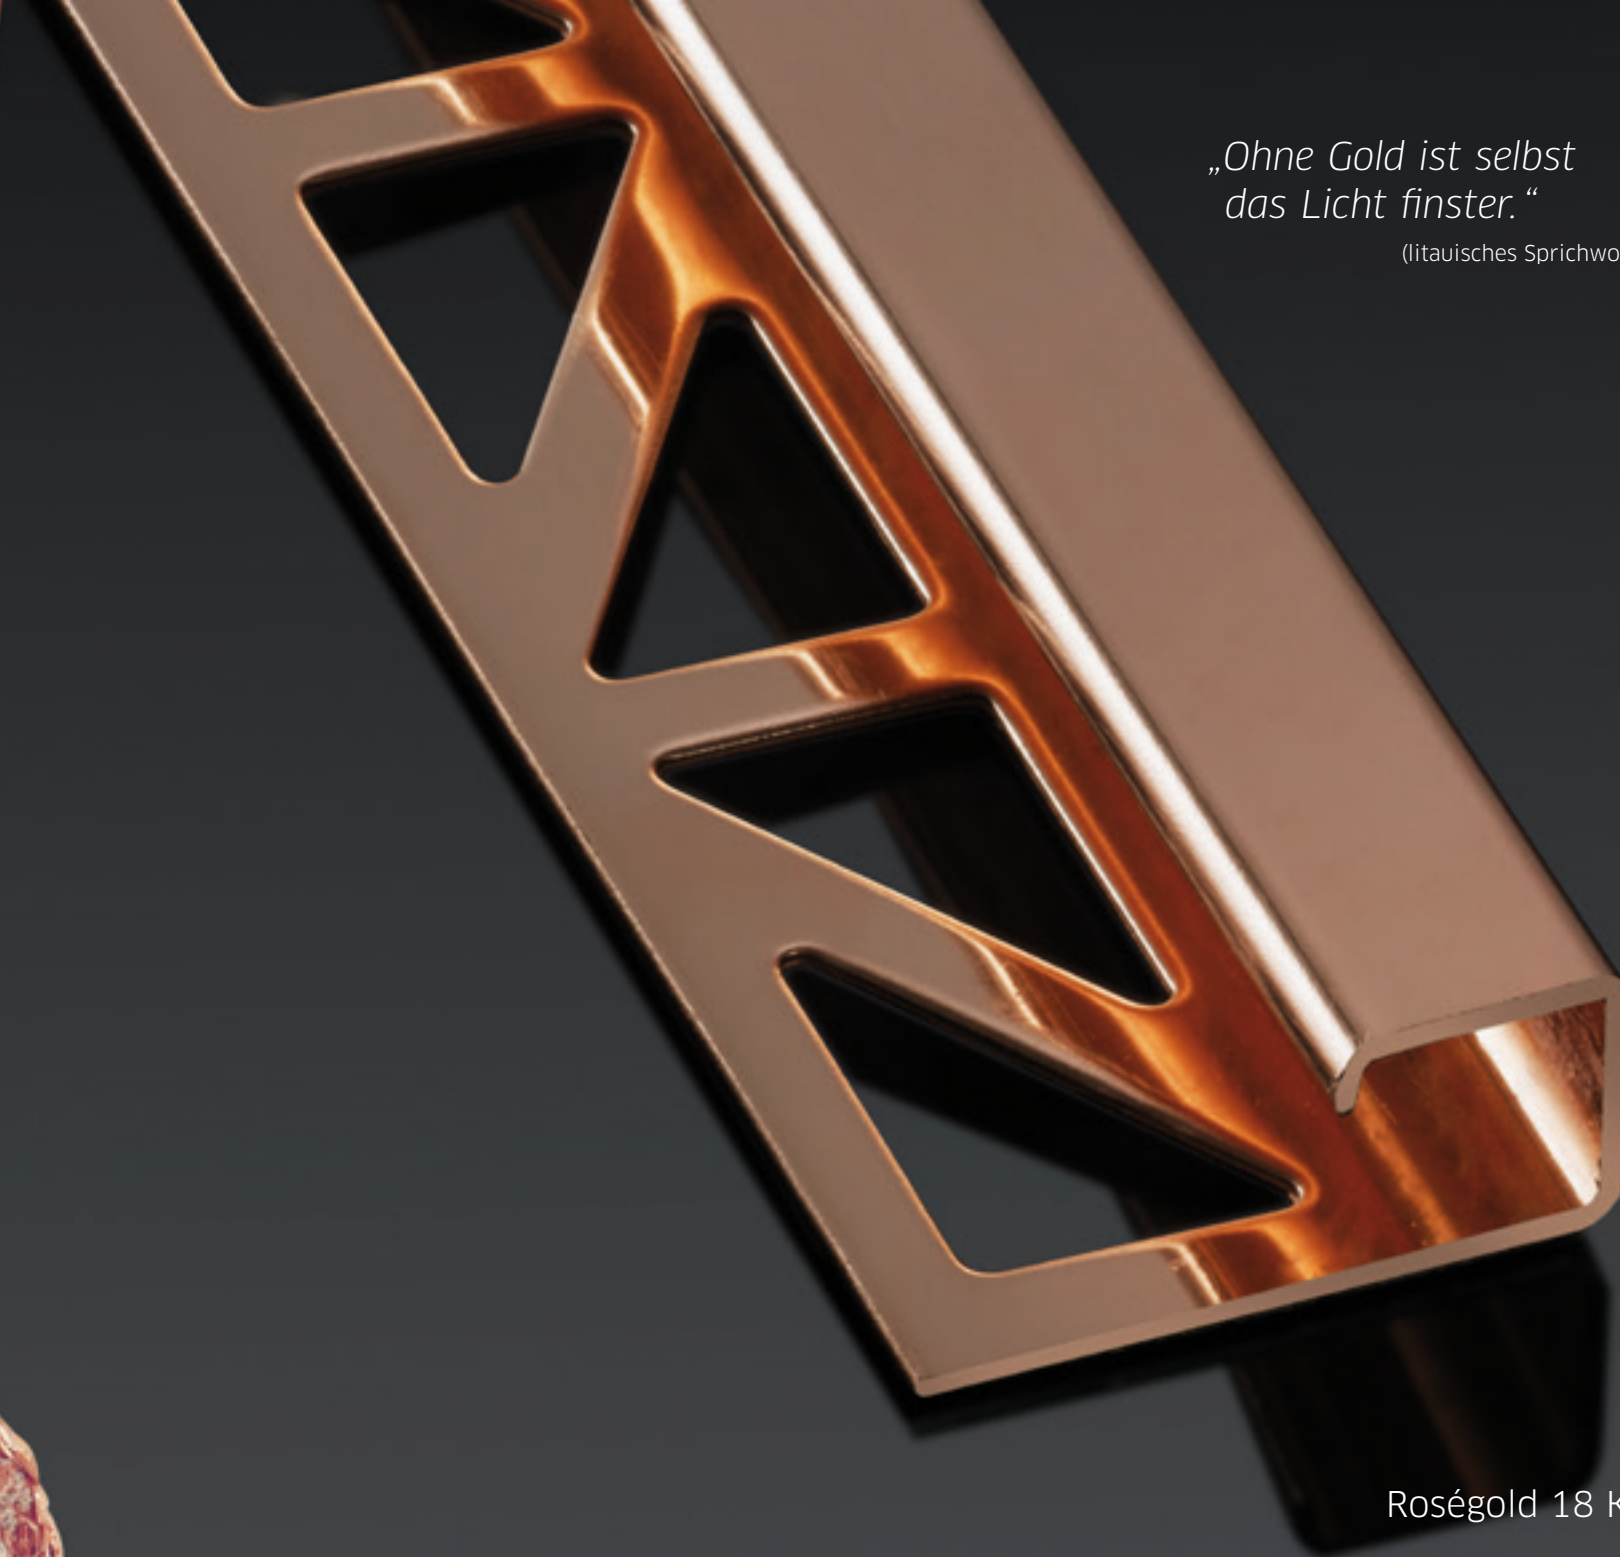

BLANKE

LUXURY LINE
Fliesenprofile der Luxusklasse

*„Ohne Gold ist selbst
das Licht finster.“*

(litauisches Sprichwort)

Roségold 18 Karat

*„Wenn Gold redet,
dann schweigt die Welt.“*

(lateinisches Sprichwort)

Gold 24 Karat

*„Platin ist wie
der Nachthimmel,
fast göttlich.“*

(unbekannt)

Platin

BLANKE LUXURY LINE

FLIESENPROFILE DER LUXUSKLASSE

BLANKE LUXURY LINE steht für Eleganz und Exklusivität. Mit dieser besonders edlen Produktreihe geht wertige Ästhetik, die den allerhöchsten Ansprüchen genügt, mit elegantem Luxus einher. Die Profile aus der BLANKE CUBELINE Linie sind in Roségold 18 Karat, Gold 24 Karat und Platin erhältlich und

setzen stilvolle Statements in zeitgemäßer Architektur. Durch ihre Exklusivität verleihen sie Ihrem Raumdesign Individualität und stellen in Kombination mit aktuellen Fliesentrends eine vollendete Symbiose dar. Mit den Fliesenprofilen der Luxusklasse erfüllen wir die höchsten Qualitätsansprüche.